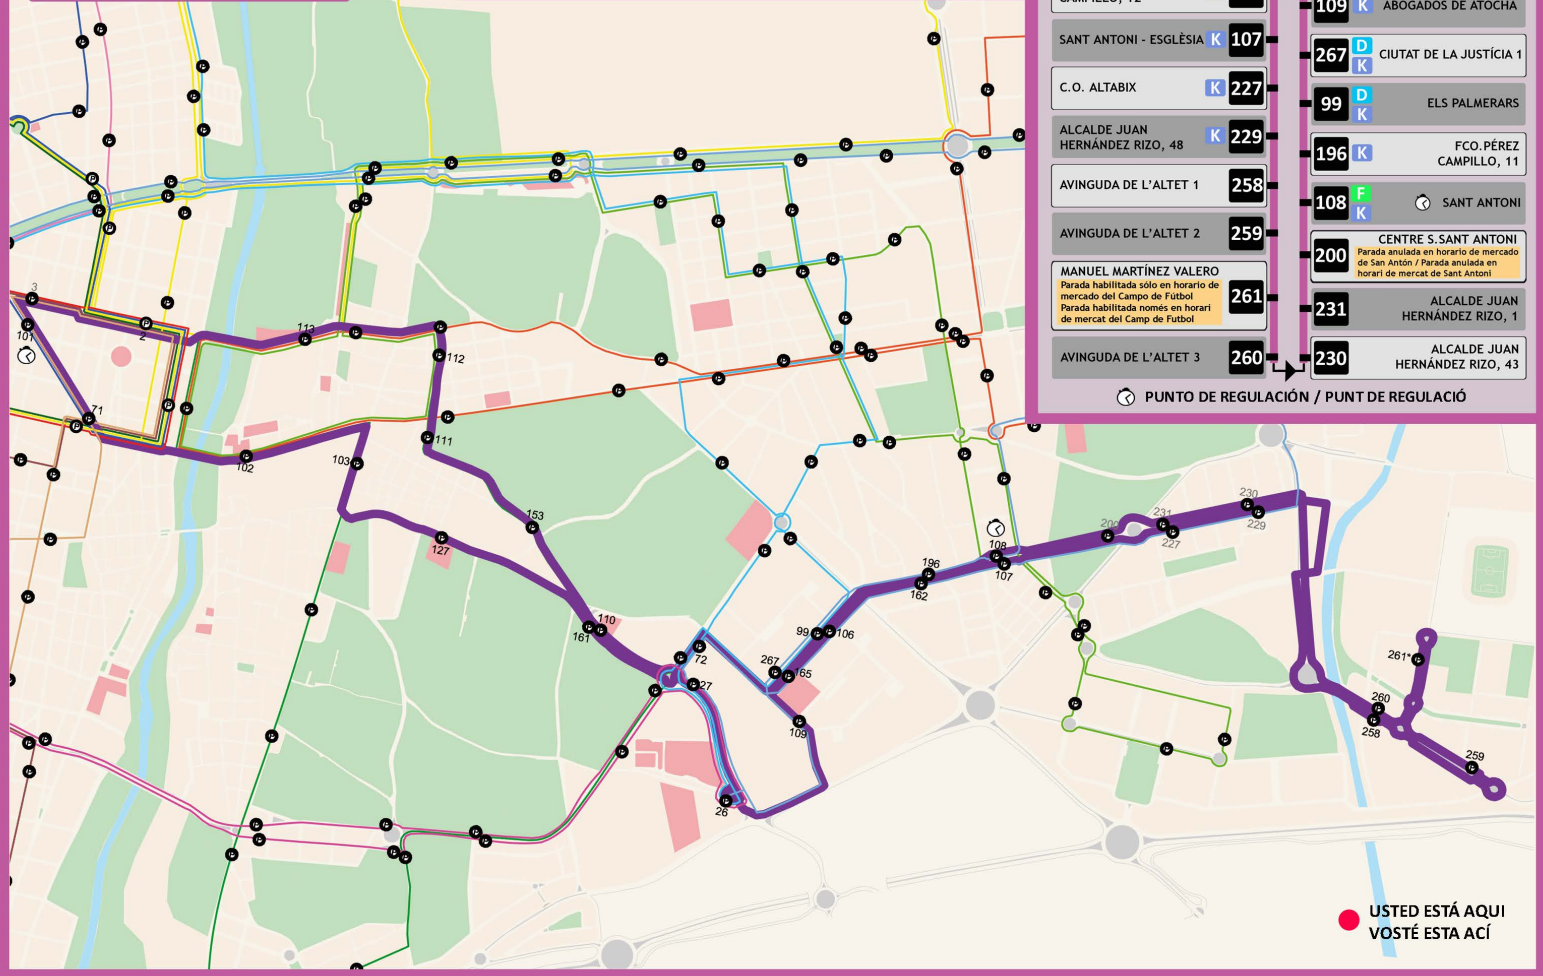

E

**CENTRE
SANT ANTONI
ZONA ESTADI
HOSPITAL GENERAL**

	LABORABLE	SABADO	DOMINGO FESTIVO
EXCEPTO JULIO Y AGOSTO			
INICIO SERVICIO SAN ANTÓN	07:05	07:10	07:15
INICIO SERVICIO CENTRO	07:02	07:15	07:15
FIN SERVICIO SAN ANTÓN	22:40	22:40	22:40
FIN SERVICIO CENTRO	22:35	22:35	22:35
FRECUENCIA APROXIMADA*	11 min.	15 min.	15-22 min.
JULIO			
INICIO SERVICIO SAN ANTÓN	07:05	07:15	07:15
INICIO SERVICIO CENTRO	07:02	07:15	07:15
FIN SERVICIO SAN ANTÓN	22:40	22:40	22:40
FIN SERVICIO CENTRO	22:35	22:35	22:35
FRECUENCIA APROXIMADA*	12-16 min.	16-22 min.	16-22 min.
AGOSTO			
INICIO SERVICIO SAN ANTÓN	07:10	07:15	07:15
INICIO SERVICIO CENTRO	07:02	07:15	07:15
FIN SERVICIO SAN ANTÓN	22:40	22:40	22:40
FIN SERVICIO CENTRO	22:35	22:35	22:35
FRECUENCIA APROXIMADA*	15 min.	16-22 min.	16-22 min.

*Frecuencias aproximadas y con todas las unidades en línea

- 101 CINE ALTAMIRA
- 71 JORGE JUAN REINA VICTORIA
- 102 PLAÇA DE BAIX
- 103 PLAÇA CONSTITUCIÓ
- 127 MUSEU DEL PALMERAR
- 161 C. P. EL PALMERAR
- 72 HOSPITAL GENERAL IES PERE IBARRA
- 165 CIUTAT DE LA JUSTÍCIA 2
- 106 MORERA
- 162 FCO. PÉREZ CAMPILLO, 12
- 107 SANT ANTONI - ESSLÉSIA
- 227 C. O. ALTABIX
- 229 AL CALDE JUAN HERNÁNDEZ RIZO, 48
- 258 AVINGUDA DE L'ALTET 1
- 259 AVINGUDA DE L'ALTET 2
- 261 MANUEL MARTÍNEZ VALERO
Parada habilitada sólo en horario de mercado del Campo de Fútbol
Parada habilitada només en horari de mercat del Camp de Futbol
- 260 AVINGUDA DE L'ALTET 3
- 3 VICENTE BLASCO IBÁÑEZ, 80
- 2 VICENTE BLASCO IBÁÑEZ, 22
- 113 SANTA MARÍA
- 112 C. P. FERRÁNDEZ CRUZ
- 111 DAOIZ
- 153 ESCULTOR CAPUZ
- 110 COMISSARIA
- 27 IES PERE IBARRA L'AVET
- 26 HOSPITAL GENERAL
- 109 ABOGADOS DE ATOCHA
- 267 CIUTAT DE LA JUSTÍCIA 1
- 99 ELS PALMERARS
- 196 FCO. PÉREZ CAMPILLO, 11
- 108 SANT ANTONI
- 200 CENTRE S. SANT ANTONI
Parada anulada en horario de mercado de San Antoni / Parada anulada en horari de mercat de Sant Antoni
- 231 ALCALDE JUAN HERNÁNDEZ RIZO, 1
- 230 ALCALDE JUAN HERNÁNDEZ RIZO, 43