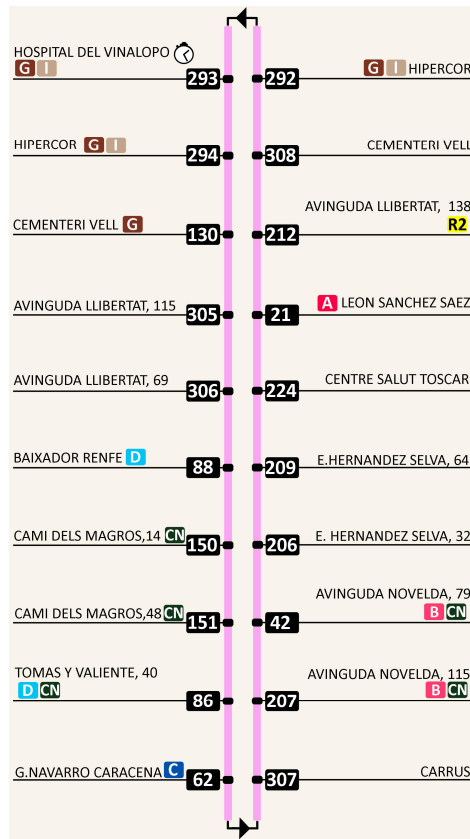

Autobuses Urbanos de Elche

AVISO IMPORTANTE

NUEVA LINEA L A PARTIR DEL 15 DE MARZO

A PARTIR DEL PROXIMO MARTES 15 DE FEBRERO SE PONE EN FUNCIONAMIENTO LA NUEVA LINEA L (CARRUS – TOSCAR – NOU HOSPITAL) QUE TRASCURRE POR LAS SIGUIENTES CALLES:

- TONICO SANSANO (HOSPITAL DEL VINALOPO)
- PRESIDENTE ADOLFO SUAREZ
- TIRANT LO BLANC
- AVENIDA DE LA LIBERTAD
- CAMINO DE LOS MAGROS
- FRANCISCO TOMAS Y VALIENTE
- HERMANOS NAVARRO CARACENA
- MELCHOR BOTELLA
- AVENIDA DE NOVELDA
- EMILIO HERNANDEZ SELVA
- LEON SANCHEZ SAEZ
- AVENIDA LIBERTAD
- TIRANT LO BLANC
- PRESIDENTE ADOLFO SUAREZ
- TONICO SANSANO (HOSPITAL DEL VINALOPO)

LA EMPRESA, 10/03/2011

PARADAS DE LA LINEA

PLANO DE LA LINEA