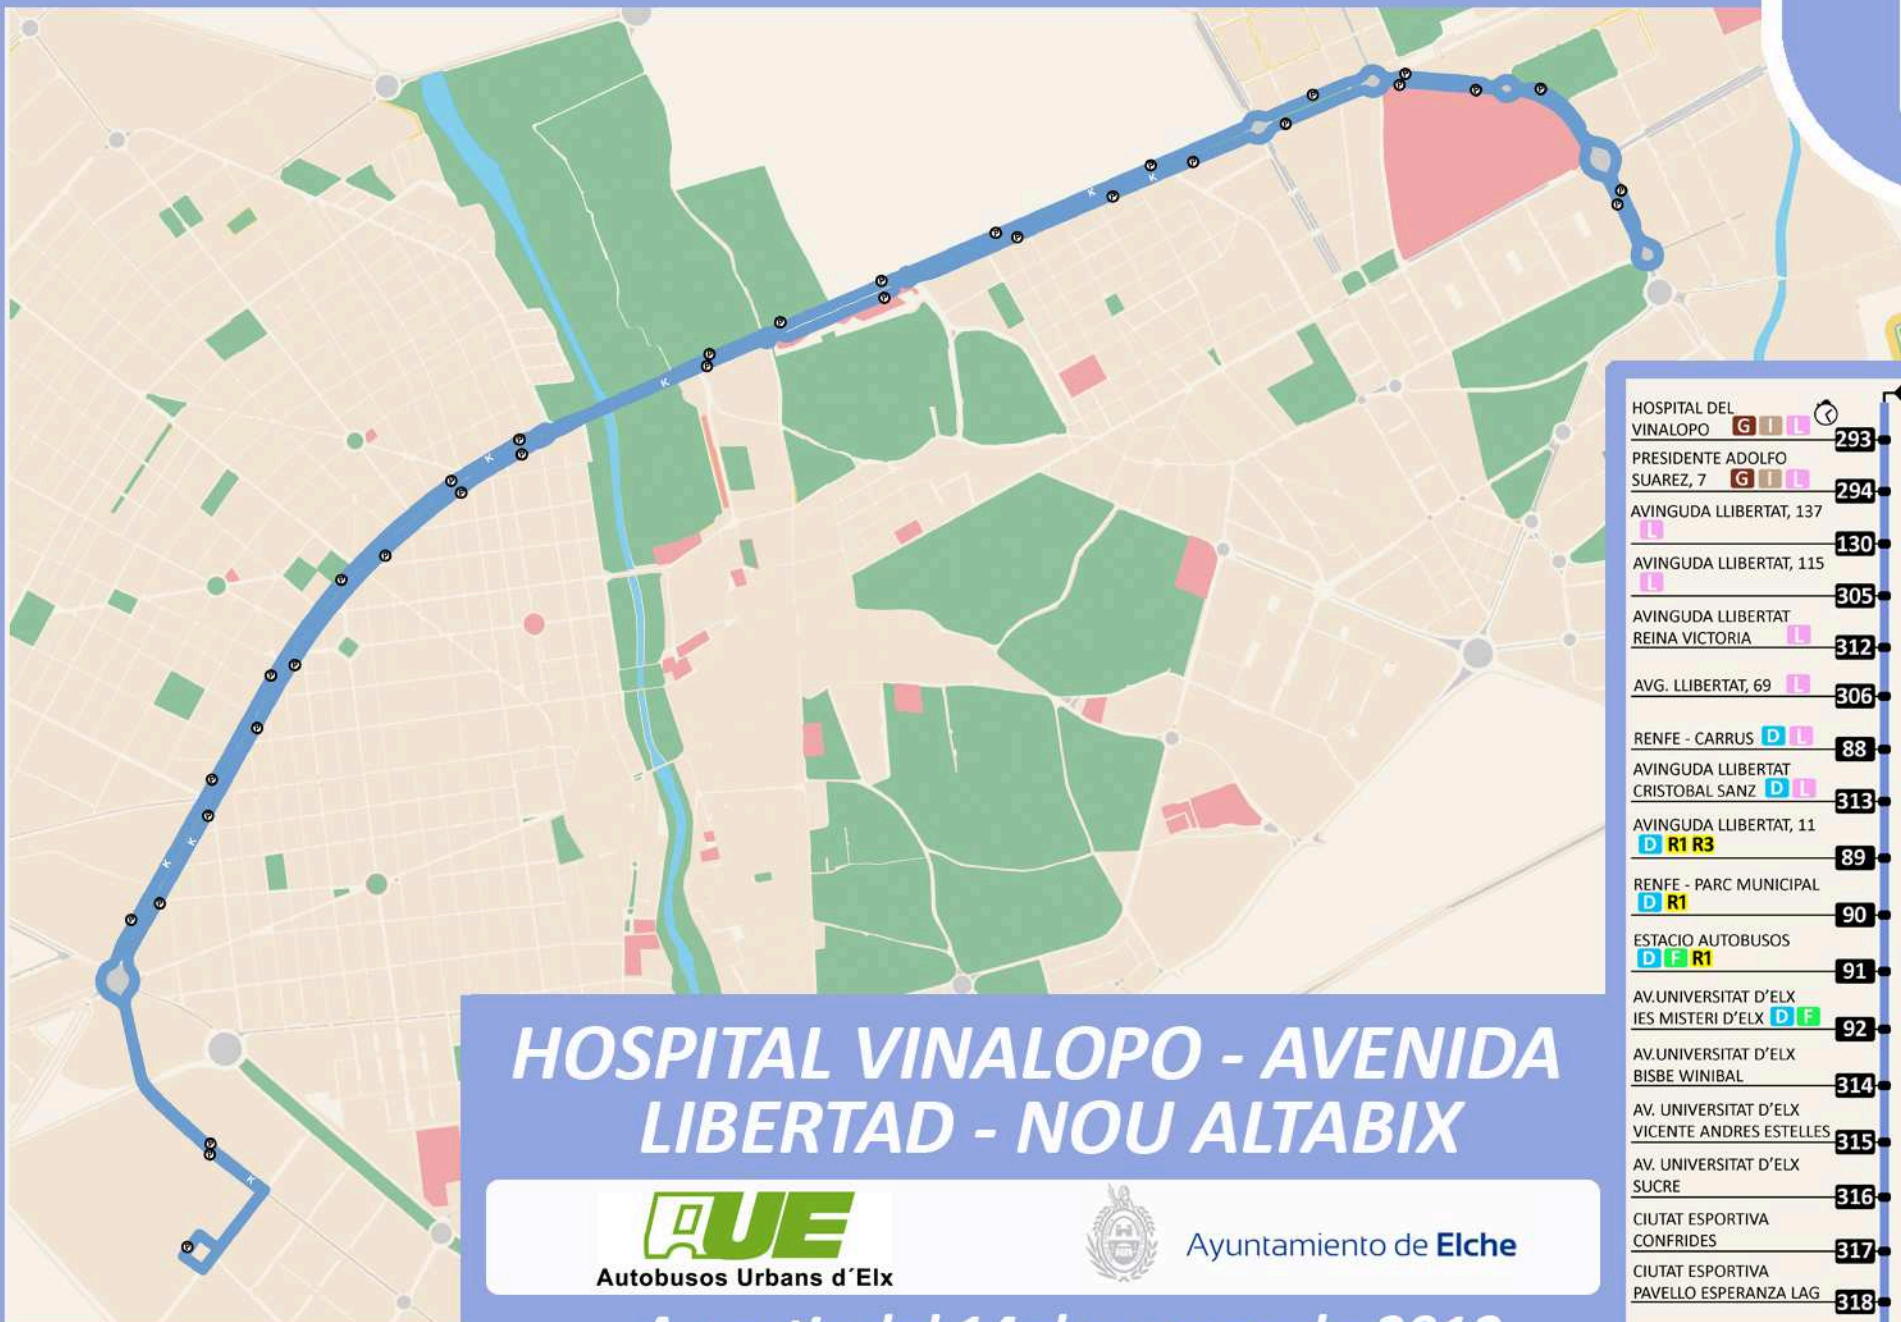

# NUEVA LINEA K

## HOSPITAL VINALOPO - AVENIDA LIBERTAD - NOU ALTABIX

**AUE**  
Autobusos Urbans d'Elx

Ayuntamiento de Elche

A partir del 14 de marzo de 2012

HOSPITAL DEL VINALOPO	G I L	293	292	PRESIDENTE ADOLFO SUAREZ, 2
PRESIDENTE ADOLFO SUAREZ, 7	G I L	294	308	CEMENTERI VELL
AVINGUDA LLIBERTAT, 137	L	130	212	AVINGUDA LLIBERTAT, 138
AVINGUDA LLIBERTAT, 115	L	305	177	AVINGUDA LLIBERTAT CORREUS
AVINGUDA LLIBERTAT REINA VICTORIA	L	312	324	PLAÇA L'ALGEPES
AVG. LLIBERTAT, 69	L	306	323	AVINGUDA LLIBERTAT, 34
RENFE - CARRUS	D L	88	322	AVINGUDA LLIBERTAT, 12
AVINGUDA LLIBERTAT CRISTOBAL SANZ	D L	313	81	RENFE - PARC TRANSIT
AVINGUDA LLIBERTAT, 11	D R1 R3	89	80	RENFE - CONSERVATORI
RENFE - PARC MUNICIPAL	D R1	90	236	UNIVERSITAT - ESTACIO D' AUTOBUSOS
ESTACIO AUTOBUSOS	D F R1	91	321	R1 UNIVERSITAT ESCOLA OFICIAL D'IDIOMES
AV. UNIVERSITAT D'ELX IES MISTERI D'ELX	D F	92	296	UNIVERSITAT R1 RECTORAT
AV. UNIVERSITAT D'ELX BISBE WINIBAL		314	320	AV. UNIVERSITAT D'ELX PLAÇA CASTELLA
AV. UNIVERSITAT D'ELX VICENTE ANDRES ESTELLES		315	143	AV. UNIVERSITAT D'ELX POLIESPORTIU ALTABIX
AV. UNIVERSITAT D'ELX SUCRE		316	142	H CIUTAT ESPORTIVA
CIUTAT ESPORTIVA CONFRIDES		317	242	H BARXELL
CIUTAT ESPORTIVA PAVELLO ESPERANZA LAG		318	319	BARXELL CENTRE COMERCIAL