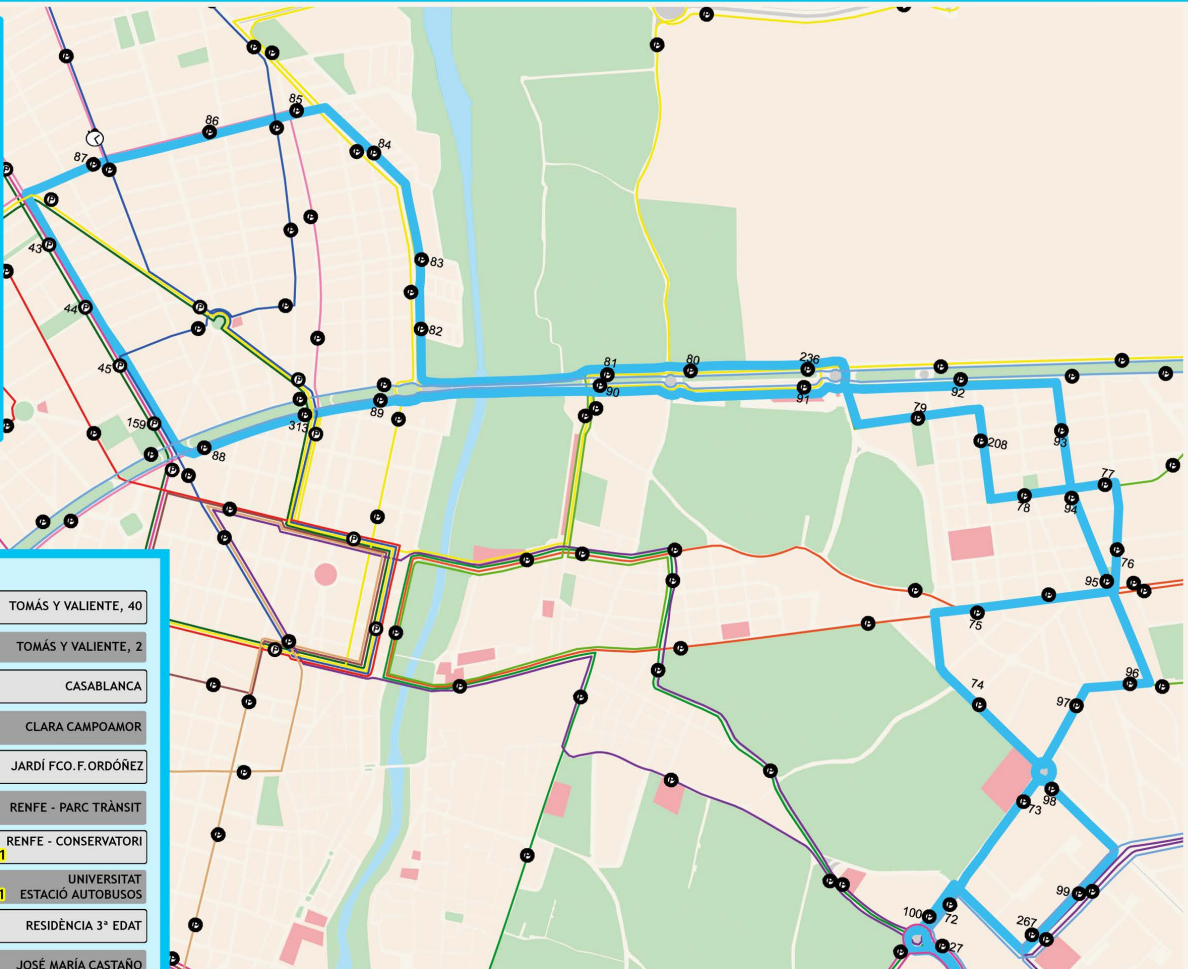

D

CARRÚS ALTABIX HOSPITAL GENERAL

TOMÁS Y VALIENTE, 88	87	86	TOMÁS Y VALIENTE, 40
AVINGUDA NOVELDA, 59	43	85	TOMÁS Y VALIENTE, 2
JARDÍ FRANCESC CANTÓ	44	84 R3	CASABLANCA
AVINGUDA NOVELDA, 17	45	83 R3	CLARA CAMPOAMOR
PLAÇA L'ALGEPES	159	82 R3	JARDÍ FCO.F. ORDÓÑEZ
RENFE - CARRÚS	88	81 K	RENFE - PARC TRÀNSIT
AVINGUDA LLIBERTAT CRISTÓBAL SANZ	313	80 E K R1	RENFE - CONSERVATORI
AVINGUDA LLIBERTAT, 11	89	236 F K R1	UNIVERSITAT ESTACIÓ AUTOBUSOS
RENFE - PARC MUNICIPAL	90	79 F	RESIDÈNCIA 3ª EDAT
ESTACIÓ AUTOBUSOS	91	208 F	JOSÉ MARÍA CASTAÑO
AV. UNIVERSITAT D'ELX IES MISTERI D'ELX	92	78 F	PLAÇA ALTABIX
BISBE WINIBAL, 41	93	77 F	DR. GREGORIO MARAÑÓN
BISBE WINIBAL, 25	94	76 F	JAIME POMARES JAVALOYES
BISBE WINIBAL, 1	95	75 H	AVINGUDA ALACANT, 26
PÍO BAROJA, 57	96	74	POLITÈCNIC
C. P. SAN FERNANDO	97	73	MAGRANER
AVINGUDA SANTA POLA	98	72 E K	HOSPITAL GENERAL IES PERE IBARRA
ELS PALMERARS	99	27 B E K	IES PERE IBARRA L'AVET
CIUTAT DE LA JUSTÍCIA	267	26 B E K	HOSPITAL GENERAL
IES CAYETANO SEMPERE	100		

	LABORABLE	SABADO	DOMINGO FESTIVO
EXCEPTO JULIO Y AGOSTO			
INICIO SERVICIO CARRÚS	07:00	07:10	07:10
INICIO SERVICIO HOSPITAL GENERAL	07:00	07:10	07:13
FIN SERVICIO CARRÚS	22:40	22:40	22:40
FIN SERVICIO HOSPITAL GENERAL	22:42	22:40	22:40
FRECUENCIA APROXIMADA*	8-9 min.	12-17 min.	15-17 min.
JULIO			
INICIO SERVICIO CARRÚS	07:05	07:10	07:10
INICIO SERVICIO HOSPITAL GENERAL	07:00	07:13	07:13
FIN SERVICIO CARRÚS	22:40	22:40	22:40
FIN SERVICIO GENERAL	22:43	22:40	22:40
FRECUENCIA APROXIMADA*	10-12 min.	15-17 min.	15-17 min.
AGOSTO			
INICIO SERVICIO CARRÚS	07:05	07:10	07:10
INICIO SERVICIO HOSPITAL GENERAL	07:00	07:13	07:13
FIN SERVICIO CARRÚS	22:40	22:40	22:40
FIN SERVICIO HOSPITAL GENERAL	22:43	22:40	22:40
FRECUENCIA APROXIMADA*	10-13 min.	15-17 min.	15-17 min.

📍 PUNTO DE REGULACIÓN / PUNT DE REGULACIÓ

*Frecuencias aproximadas y con todas las unidades en línea

● USTED ESTÁ AQUÍ
VOSTÉ ESTA ACÍ