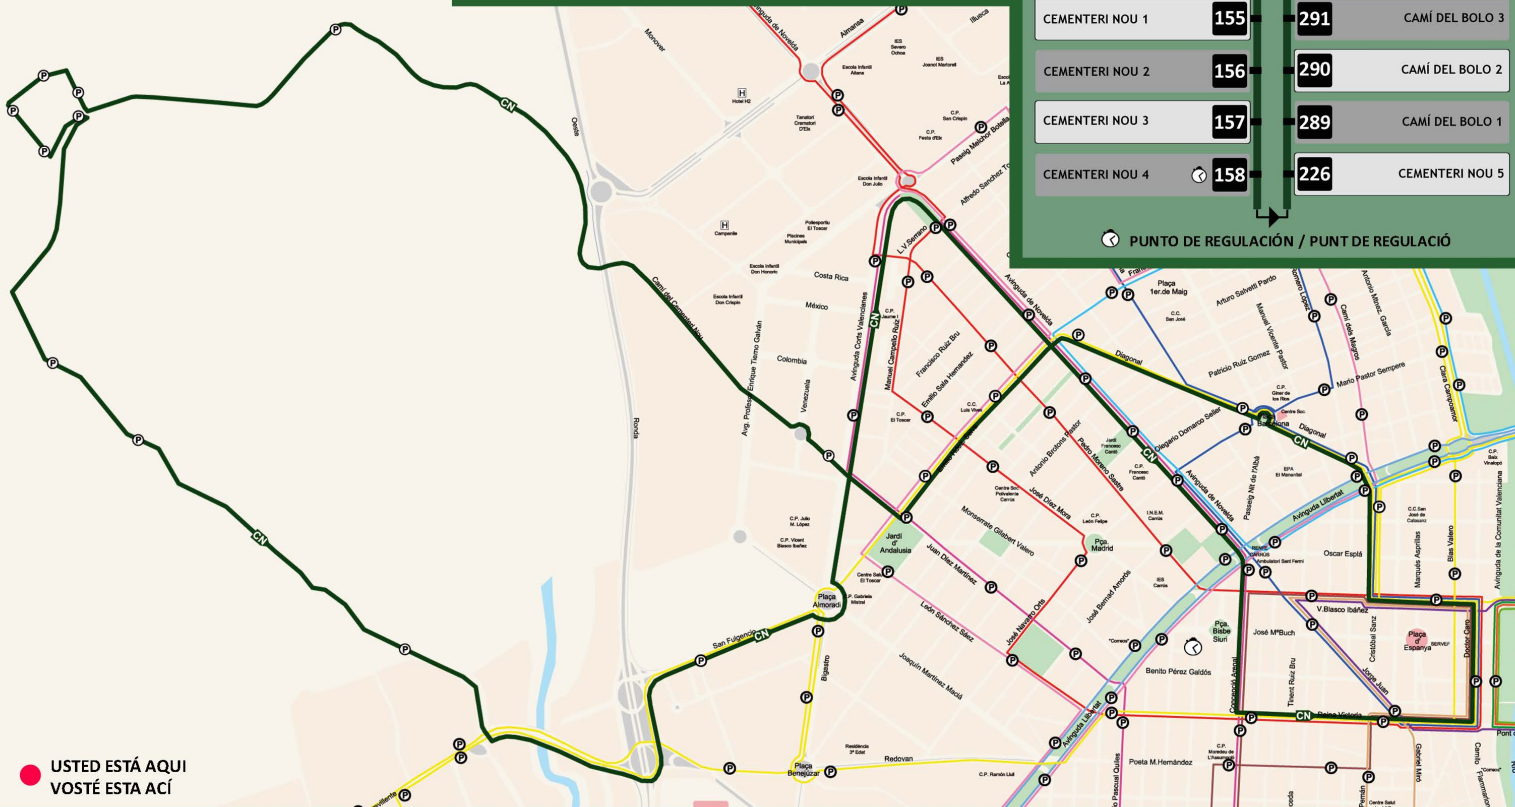

EIXIDES CENTRE-DR.CARO / SALIDAS CENTRO-DR.CARO
 9:30 10:15 11:00 16:00 16:45 17:30

EIXIDES CEMENTERI NOU / SALIDAS CEMENTERIO NUEVO
 9:50 10:35 11:20 16:20 17:05 17:50

DIUMENGE I FESTIUS
 domingo y festivos

PRIMERA EIXIDA CENTRE - DR.CARO : 8:30h.
PRIMERA SALIDA CENTRO - DR.CARO

ÚLTIMA EIXIDA CEMENTERI NOU : 13:30h.
última salida Cementerio Nuevo

FREQÜÈNCIA / FRECUENCIA: 22-50 min.

Servici especial "Tots Sants", consultar en www.auesa.es (finals d'octubre)
Servicio especial "Todos los Santos", consultar en www.auesa.es (finales de octubre)

USTED ESTÁ AQUI
 VOSTÉ ESTA ACÍ

CENTRE DOCTOR CARO	A C F G H J I R1 R2 R3	1	24 A G I R2	REINA VICTORIA JORGE JUAN
VICENTE BLASCO IBÁÑEZ, 22	A C E G I R1 R2 R3	2	23 A R2	REINA VICTORIA, 95
CRISTÓBAL SANZ	C R1 R2 R3	56	46 B	SANT FERMÍ CONCEPCIÓ ARENAL
DIAGONAL AVINGUDA LLIBERTAT	C R2	57	159 B C D	PLAÇA L'ALGEPES
PLAÇA BARCELONA	C R2	60	45 B C D	AVINGUDA NOVELDA, 17
DIAGONAL	R2	152	44 B D	JARDÍ FRANCESC CANTÓ
EMILIO HERNÁNDEZ SELVA, 32	I R2	206	43 B D	AVINGUDA NOVELDA, 59
EMILIO HERNÁNDEZ SELVA, 64	I R2	209	42 B I	AVINGUDA NOVELDA, 79
SOLLANA		114	207 B I	AVINGUDA NOVELDA, 115
CAMÍ CEMENTERI		154	126 B	AVINGUDA CORTS VALENCIANES, 5
CEMENTERI NOU 1		155	160 B	AVINGUDA CORTS VALENCIANES, 31
CEMENTERI NOU 2		156	173 R2	SAN FUNGENCIO
CEMENTERI NOU 3		157	291	CAMÍ DEL BOLO 3
CEMENTERI NOU 4		158	290	CAMÍ DEL BOLO 2
			289	CAMÍ DEL BOLO 1
			226	CEMENTERI NOU 5