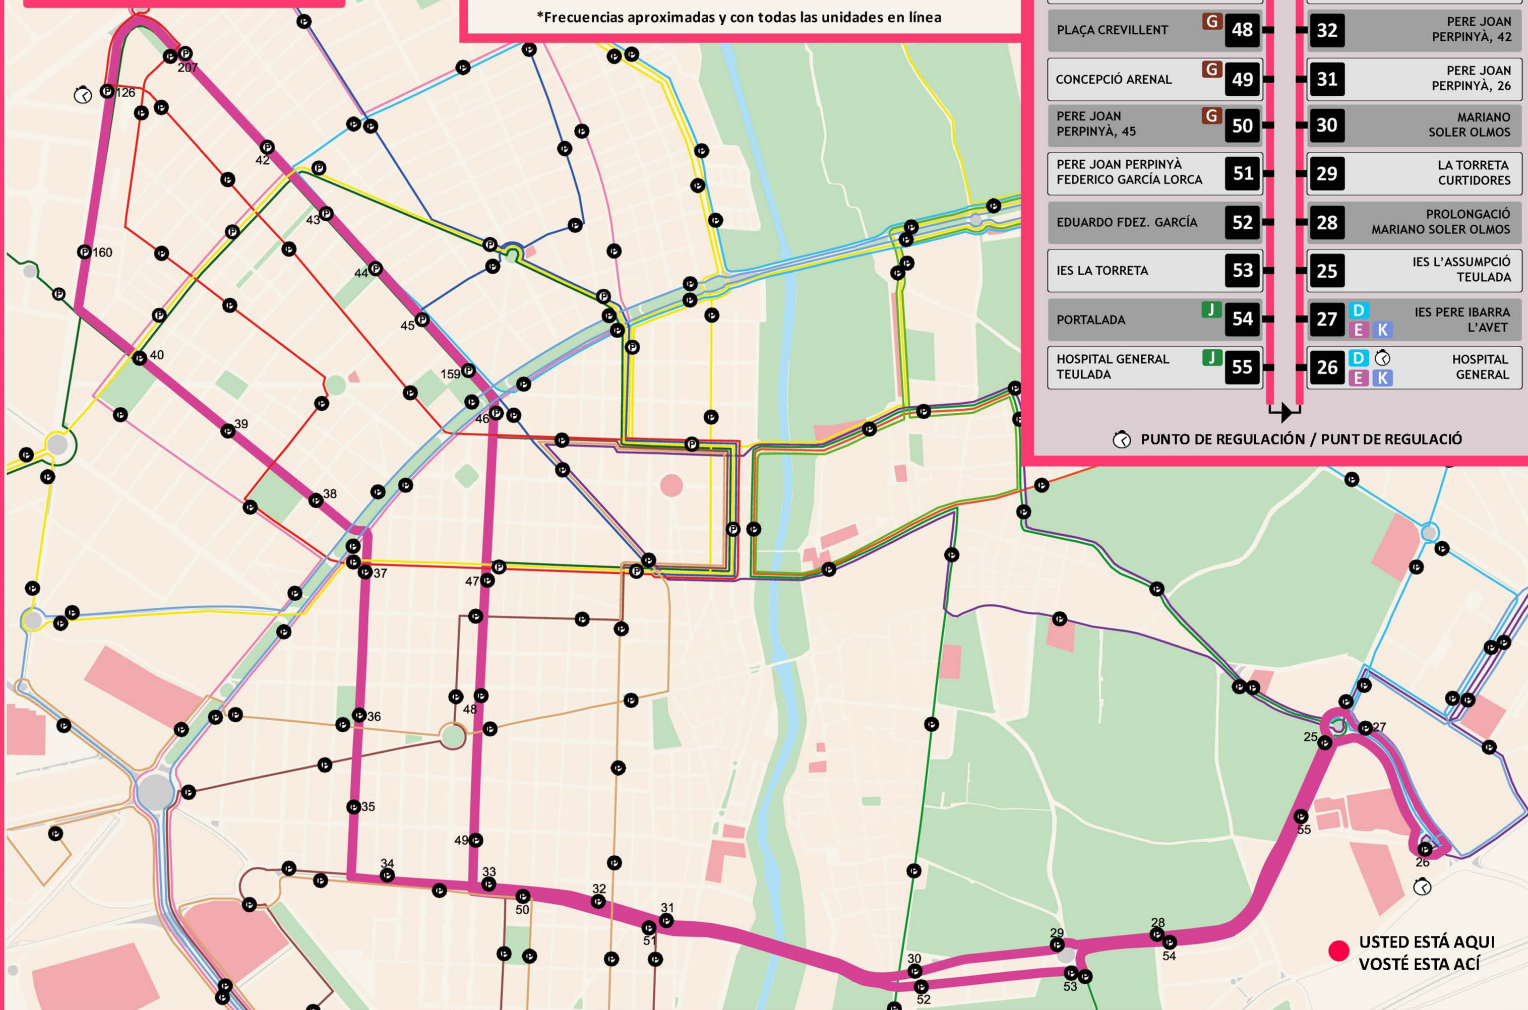

*Frecuencias aproximadas y con todas las unidades en línea

AVINGUDA CORTS VALENCIANES, 5	126	160	AVINGUDA CORTS VALENCIANES, 31
AVINGUDA NOVELDA, 115	207	40	JARDÍ ANDALUSIA
AVINGUDA NOVELDA, 79	42	39	JUAN D. MARTÍNEZ, 56
AVINGUDA NOVELDA, 59	43	38	JUAN D. MARTÍNEZ, 14
JARDÍ FRANCESC CANTÓ	44	37	ANTONIO P. QUILES, 9
AVINGUDA NOVELDA, 17	45	36	JARDÍ 9 D'OCTUBRE
PLAÇA L'ALGEPES	159	35	ANTONIO P. QUILES, 87
SANT FERMÍ CONCEPCIÓ ARENAL	46	34	C.P. L'ALCÚDIA
CP. M. DE L'ASSUMPCIÓ	47	33	PERE JOAN PERPINYÀ, 80
PLAÇA CREVILLENT	48	32	PERE JOAN PERPINYÀ, 42
CONCEPCIÓ ARENAL	49	31	PERE JOAN PERPINYÀ, 26
PERE JOAN PERPINYÀ, 45	50	30	MARIANO SOLER OLMOS
PERE JOAN PERPINYÀ FEDERICO GARCÍA LORCA	51	29	LA TORRETA CURTIDORES
EDUARDO FDEZ. GARCÍA	52	28	PROLONGACIÓ MARIANO SOLER OLMOS
IES LA TORRETA	53	25	IES L'ASSUMPCIÓ TEULADA
PORTALADA	54	27	IES PERE IBARRA L'AVET
HOSPITAL GENERAL TEULADA	55	26	HOSPITAL GENERAL

PUNTO DE REGULACIÓ / PUNT DE REGULACIÓ

USTED ESTÀ AQUI / VOSTÈ ESTA ACÍ