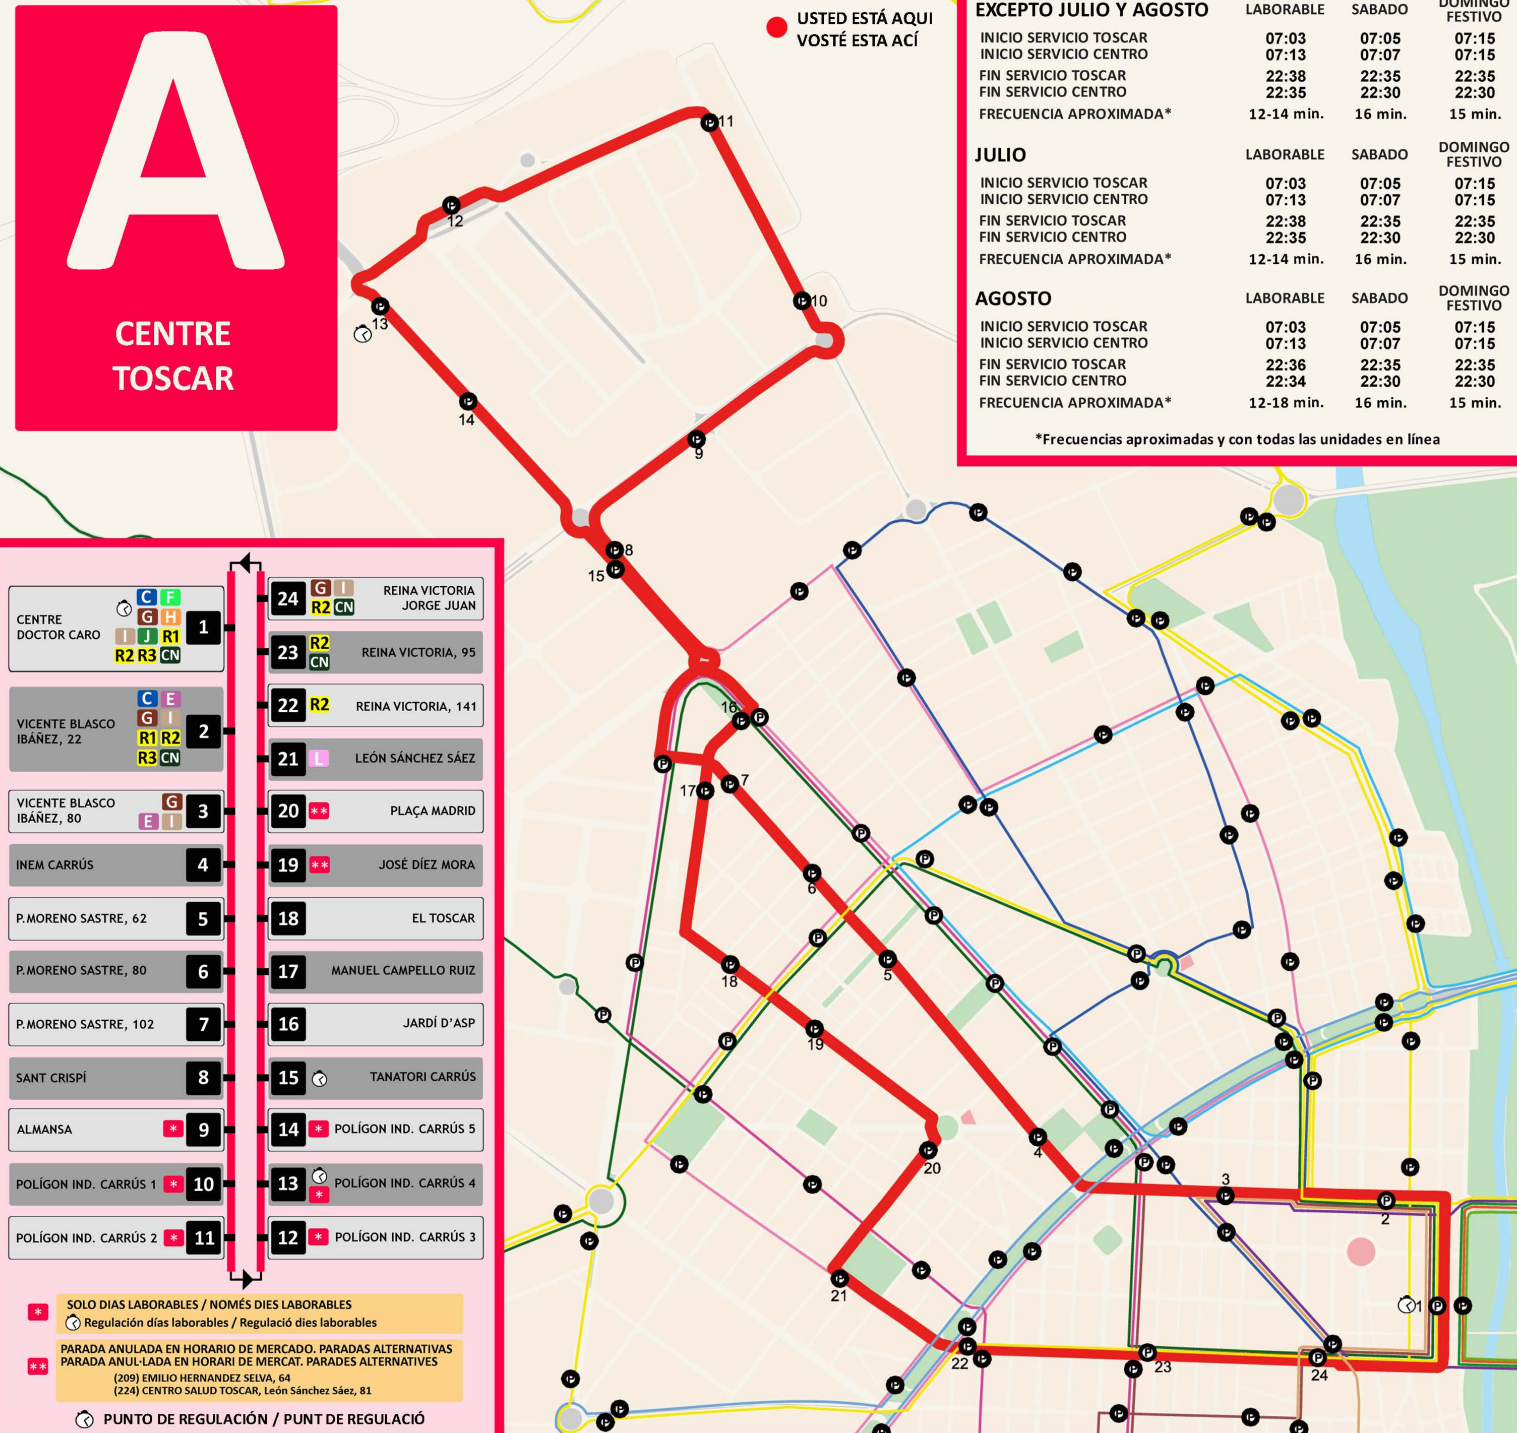

A

CENTRE TOSCAR

● USTED ESTÁ AQUI
● VOSTÉ ESTA ACÍ

EXCEPTO JULIO Y AGOSTO	LABORABLE	SABADO	DOMINGO FESTIVO
INICIO SERVICIO TOSCAR	07:03	07:05	07:15
INICIO SERVICIO CENTRO	07:13	07:07	07:15
FIN SERVICIO TOSCAR	22:38	22:35	22:35
FIN SERVICIO CENTRO	22:35	22:30	22:30
FRECUENCIA APROXIMADA*	12-14 min.	16 min.	15 min.

JULIO	LABORABLE	SABADO	DOMINGO FESTIVO
INICIO SERVICIO TOSCAR	07:03	07:05	07:15
INICIO SERVICIO CENTRO	07:13	07:07	07:15
FIN SERVICIO TOSCAR	22:38	22:35	22:35
FIN SERVICIO CENTRO	22:35	22:30	22:30
FRECUENCIA APROXIMADA*	12-14 min.	16 min.	15 min.

*Frecuencias aproximadas y con todas las unidades en línea

CENTRE DOCTOR CARO
 C F
 G H
 I J R1
 R2 R3 CN

VICENTE BLASCO IBÁÑEZ, 22
 C E
 G I
 R1 R2
 R3 CN

VICENTE BLASCO IBÁÑEZ, 80
 G
 E I

INEM CARRÚS

P.MORENO SASTRE, 62

22 R2 REINA VICTORIA, 141

21 L LEÓN SÁNCHEZ SÁEZ

20 ** PLAÇA MADRID

19 ** JOSÉ DÍEZ MORA

18 EL TOSCAR

17 MANUEL CAMPELLO RUIZ

16 JARDÍ D'ASP

15 TANATORI CARRÚS